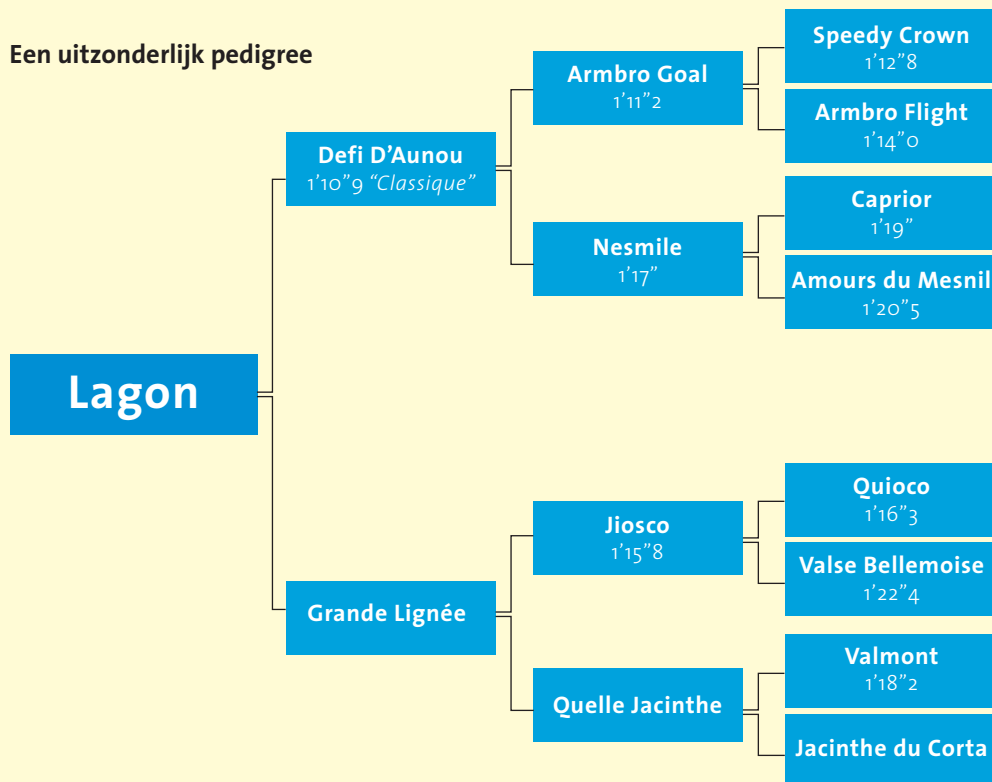

Een uitzonderlijk pedigree

Fokker

Jean-Philippe Dubois

Eigenaar

Stal Lynn nv

Hengstenhouder

Stoeterij Everaert bvba
Hoekstraat 163
9160 Lokeren-Eksaarde (Belgium)
Tel.: 09/ 355 26 78, Fax: 09/ 355 29 35

Lagon is ook goedgekeurd voor het Franse Stud-book "TF"!