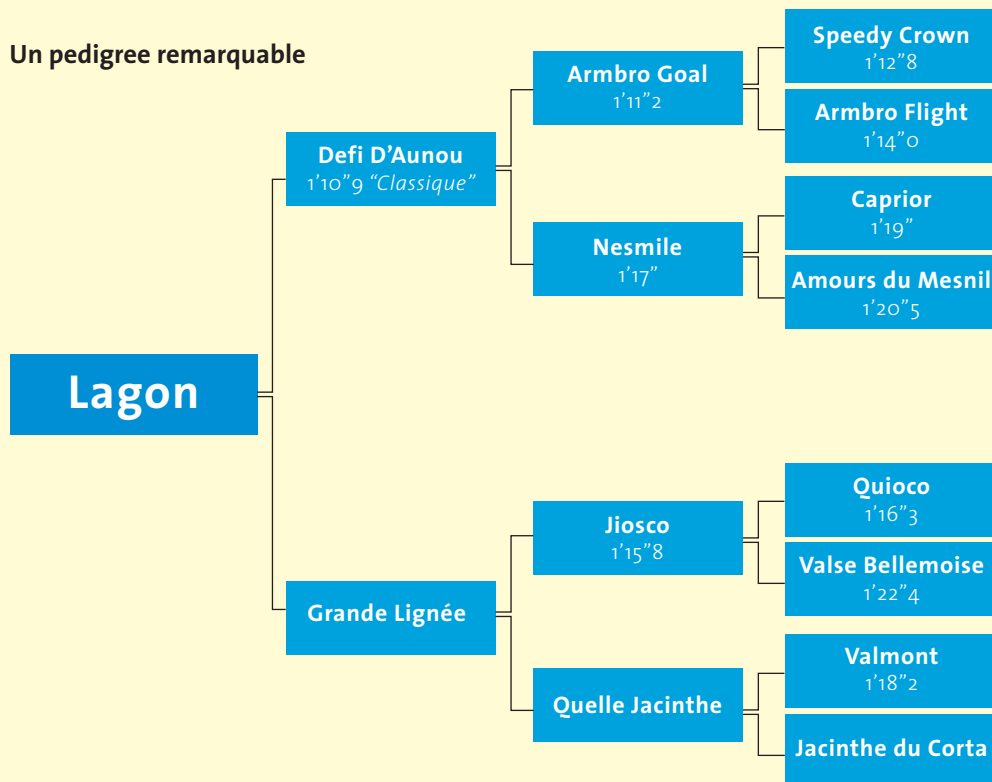

Un pedigree remarquable

Eleveur

Jean-Philippe Dubois

Propriétaire

Stal Lynn nv

Etalonnier

Stoeterij Everaert bvba
Hoekstraat 163
9160 Lokeren-Eksaarde (Belgium)
Tél.: 09/ 355 26 78, Fax: 09/ 355 29 35

Lagon est aussi approuvé pour produire dans le STB du Trotteur Français!